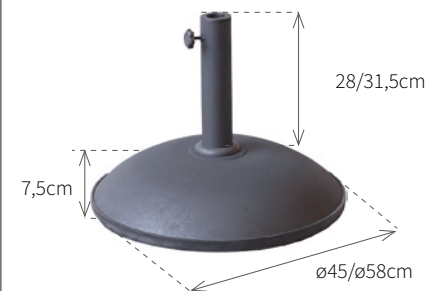

Bases

BASE DE POLIETILENO
POLYTHENE BASE
POLYTHENE BASE

Blanco.
White.
Blanc.

Con el tubo desmontable. Rellenable.
With removable tube. Refillable.
Avec tube démontable. Rechargeable.

Para | For | Pour
SERIES POOL

BASE DE HORMIGÓN
CONCRETE BASE
BASE DE BÉTON

Gris oscuro.
Dark grey.
Gris foncé.

Con el tubo fijo.
With fixed tube.
Avec tube fixe.

Para | For | Pour
SERIES POOL
SERIES STREET
SERIE BASIC
SERIE CLASSIC
SERIE ESTANDAR

RESINADA 30/50
RESINED 30/50
RÉSINE 30/50

Antracita.
Anthracite.
Anthracit.

Con el tubo desmontable.
With removable tube.
Avec tube démontable.

Para | For | Pour
SERIES POOL
SERIES STREET
SERIE BASIC
SERIE CLASSIC
SERIE ESTANDAR

BASE DE GRANITO
GRANITE BASE
BASE DE GRANIT

Con el tubo desmontable.
With removable tube.
Avec tube démontable.

Para | For | Pour
SERIE BASIC
SERIE CLASSIC
SERIE ESTANDAR

IMITACIÓN GRANITO PULIDO
POLISHED GRANITE IMITATION
IMITATION GRANIT POLI