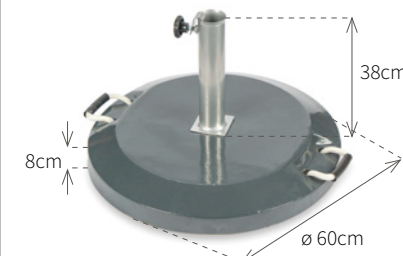

CEMENTO 55
CONCRETE 55
BÉTON 55

Negro con textura.
Black with texture.
Noir avec texture.

Con el tubo desmontable.
With removable tube.
Avec tube démontable.

Para | For | Pour
SERIE BASIC
SERIE CLASSIC
SERIE ESTANDAR