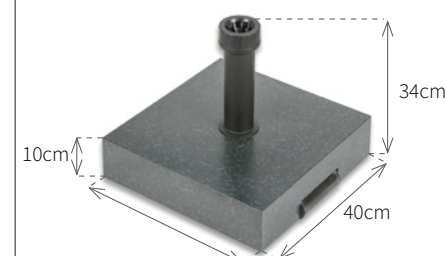

RESINADA 30/50
RESINED 30/50
RÉSINE 30/50

Antracita.
Anthracite.
Anthracit.

Con el tubo desmontable.
With removable tube.
Avec tube démontable.

Para | For | Pour
SERIES POOL
SERIES STREET
SERIE BASIC
SERIE CLASSIC
SERIE ESTANDAR

BASE DE GRANITO
GRANITE BASE
BASE DE GRANIT

Con el tubo desmontable.
With removable tube.
Avec tube démontable.

Para | For | Pour
SERIE BASIC
SERIE CLASSIC
SERIE ESTANDAR

IMITACIÓN GRANITO PULIDO
POLISHED GRANITE IMITATION
IMITATION GRANIT POLI